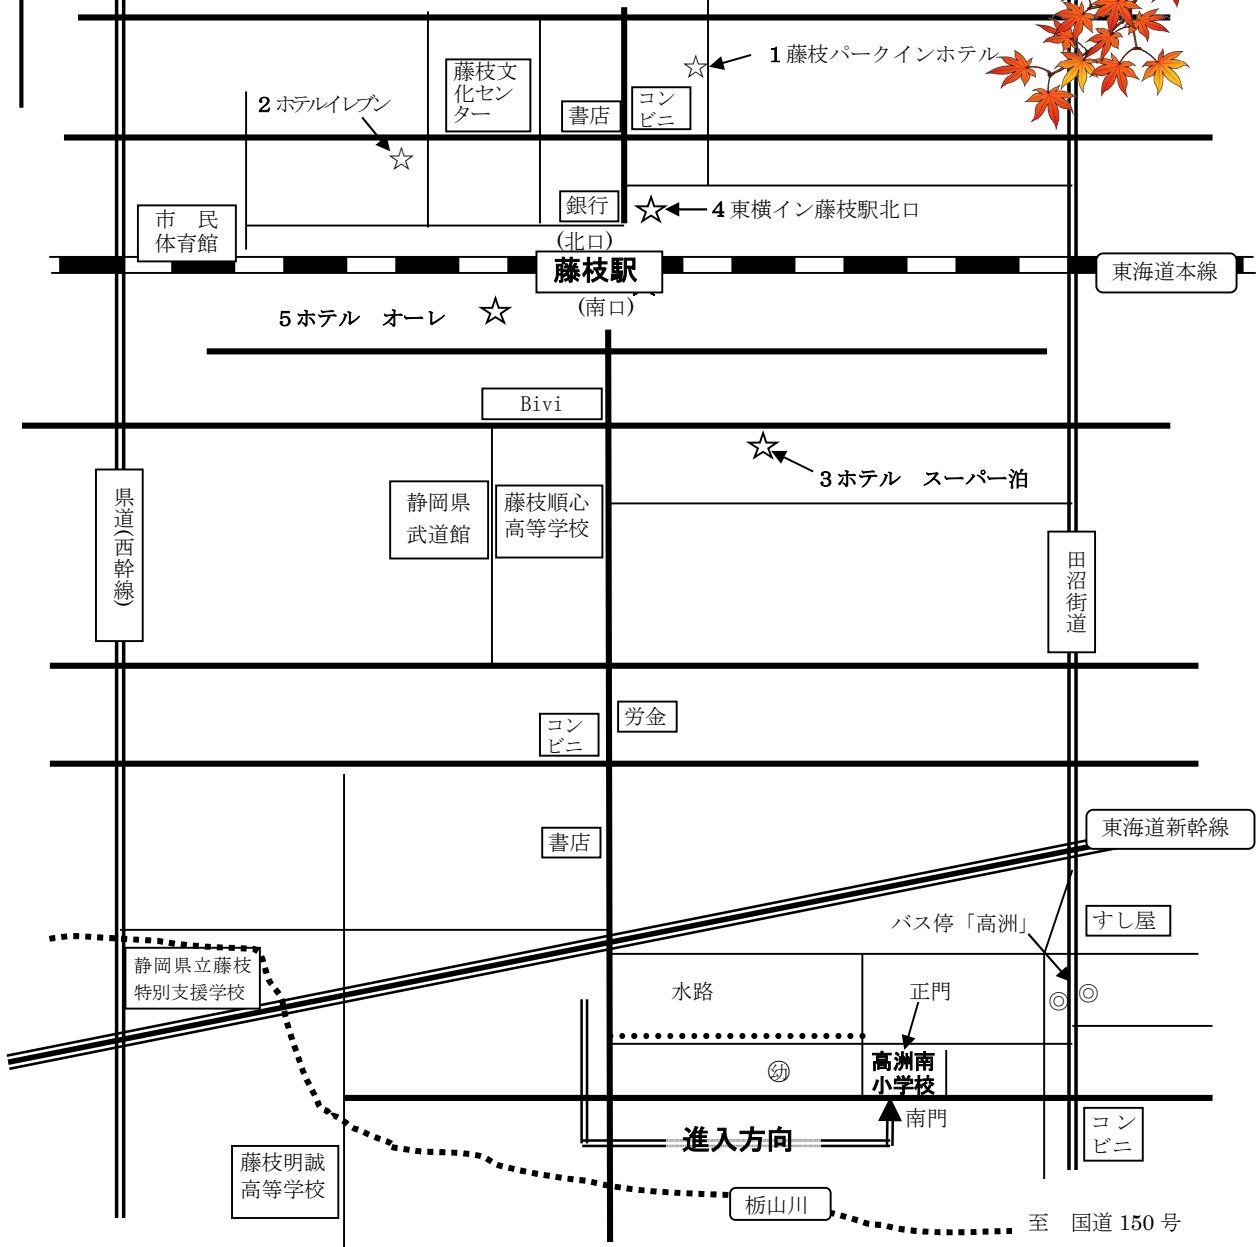

至国道1号
谷稲葉IC

藤枝駅周辺から学校までの略図

学校まで

◇徒歩

藤枝駅から学校までは、南口を南下して左折
約2.4km、25～30分

◇タクシー

藤枝駅南口より約10分

◇バス

藤枝駅南口〔5番乗り場〕より「藤枝相良線」で7分。
バス停「高洲」で下車、徒歩7分位です。

◇自家用車

運動場が駐車場となります。運動場南側の道路を西側から進み、**左折**で南門からお入りください。**(右折不可)**

宿泊所のご案内

宿泊が必要な方は、各自で手配してください

1. 藤枝パークインホテル
藤枝駅北口徒歩5分
TEL 054-643-4311
2. ホテルイレブン
藤枝駅北口徒歩4分
TEL 054-643-0011
3. ホテル スーパー泊
藤枝駅南口徒歩5分
TEL 054-634-3080
4. 東横イン藤枝駅北口
藤枝駅北口徒歩1分
TEL 054-647-2045
5. ホテル オーレ
藤枝駅徒歩すぐ
TEL 054-634-0001